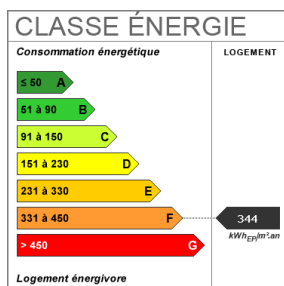

Disponible le 21/06/2026

20.29 m²

1 pièce(s)

1 sde

Fiche technique du bien

Etage	1
Provision sur charges	70 €
Dépôt de garantie	462.15 €

Bien en copropriété	Oui
Jardin	Non
Salle(s) d'eau	1
Cuisine	Indépendante
Meublé	Non
Type Chauffage	Individuel
Mode Chauffage	Gaz
Eau chaude	Chaudière
Diagnostic Energétique	Oui
Conso Energ	344 kWh/m ² par an

Bilan énergétique

Logement à consommation énergétique excessive

Photos du bien