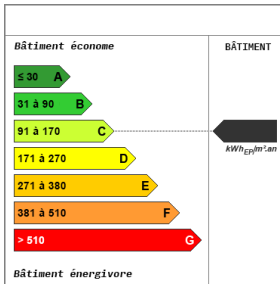

69.01 m²

Fiche technique du bien

Bien en copropriété	Oui
Nb Lots Copropriété	6
Procédures diligentées c/ syndicat de copropriété	Procédure en cours
Date ERP	2019-12-16 11:17:09

Diagnostic Energétique

Oui

Valeur consommation énergie finale

133 kWh/m² par an

Bilan énergétique

GES non communiqué

Photos du bien