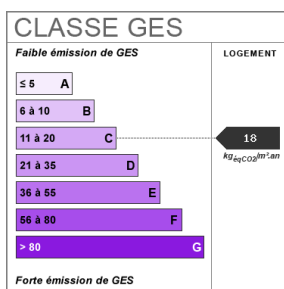

Accès Gare	15 min
Provision sur charges	110 €
Dépôt de garantie	1680 €
Bien en copropriété	Oui
Jardin	Non
Année construction	2018
Neuf - Ancien	Récent
Meublé	Oui
Type Chauffage	Collectif
Eau chaude	Collective
Type de Stationnement	Sous-Sol
Nombre places parking	1
Diagnostic Energétique	Oui
Conso Energ	79 kWh/m2 par an

Bilan énergétique