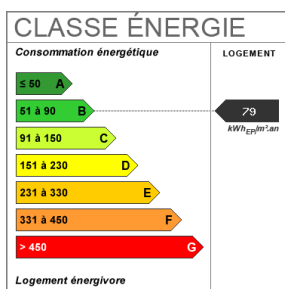

Nombre étages 3

Dernier étage Non

Accès Gare	15 min
Provision sur charges	110 €
Dépôt de garantie	1680 €
Bien en copropriété	Oui
Jardin	Non
Année construction	2018
Neuf - Ancien	Récent
Meublé	Oui
Type Chauffage	Collectif
Eau chaude	Collective
Type de Stationnement	Sous-Sol
Nombre places parking	1
Diagnostic Energétique	Oui
Conso Energ	79 kWh/m2 par an

Bilan énergétique

Photos du bien